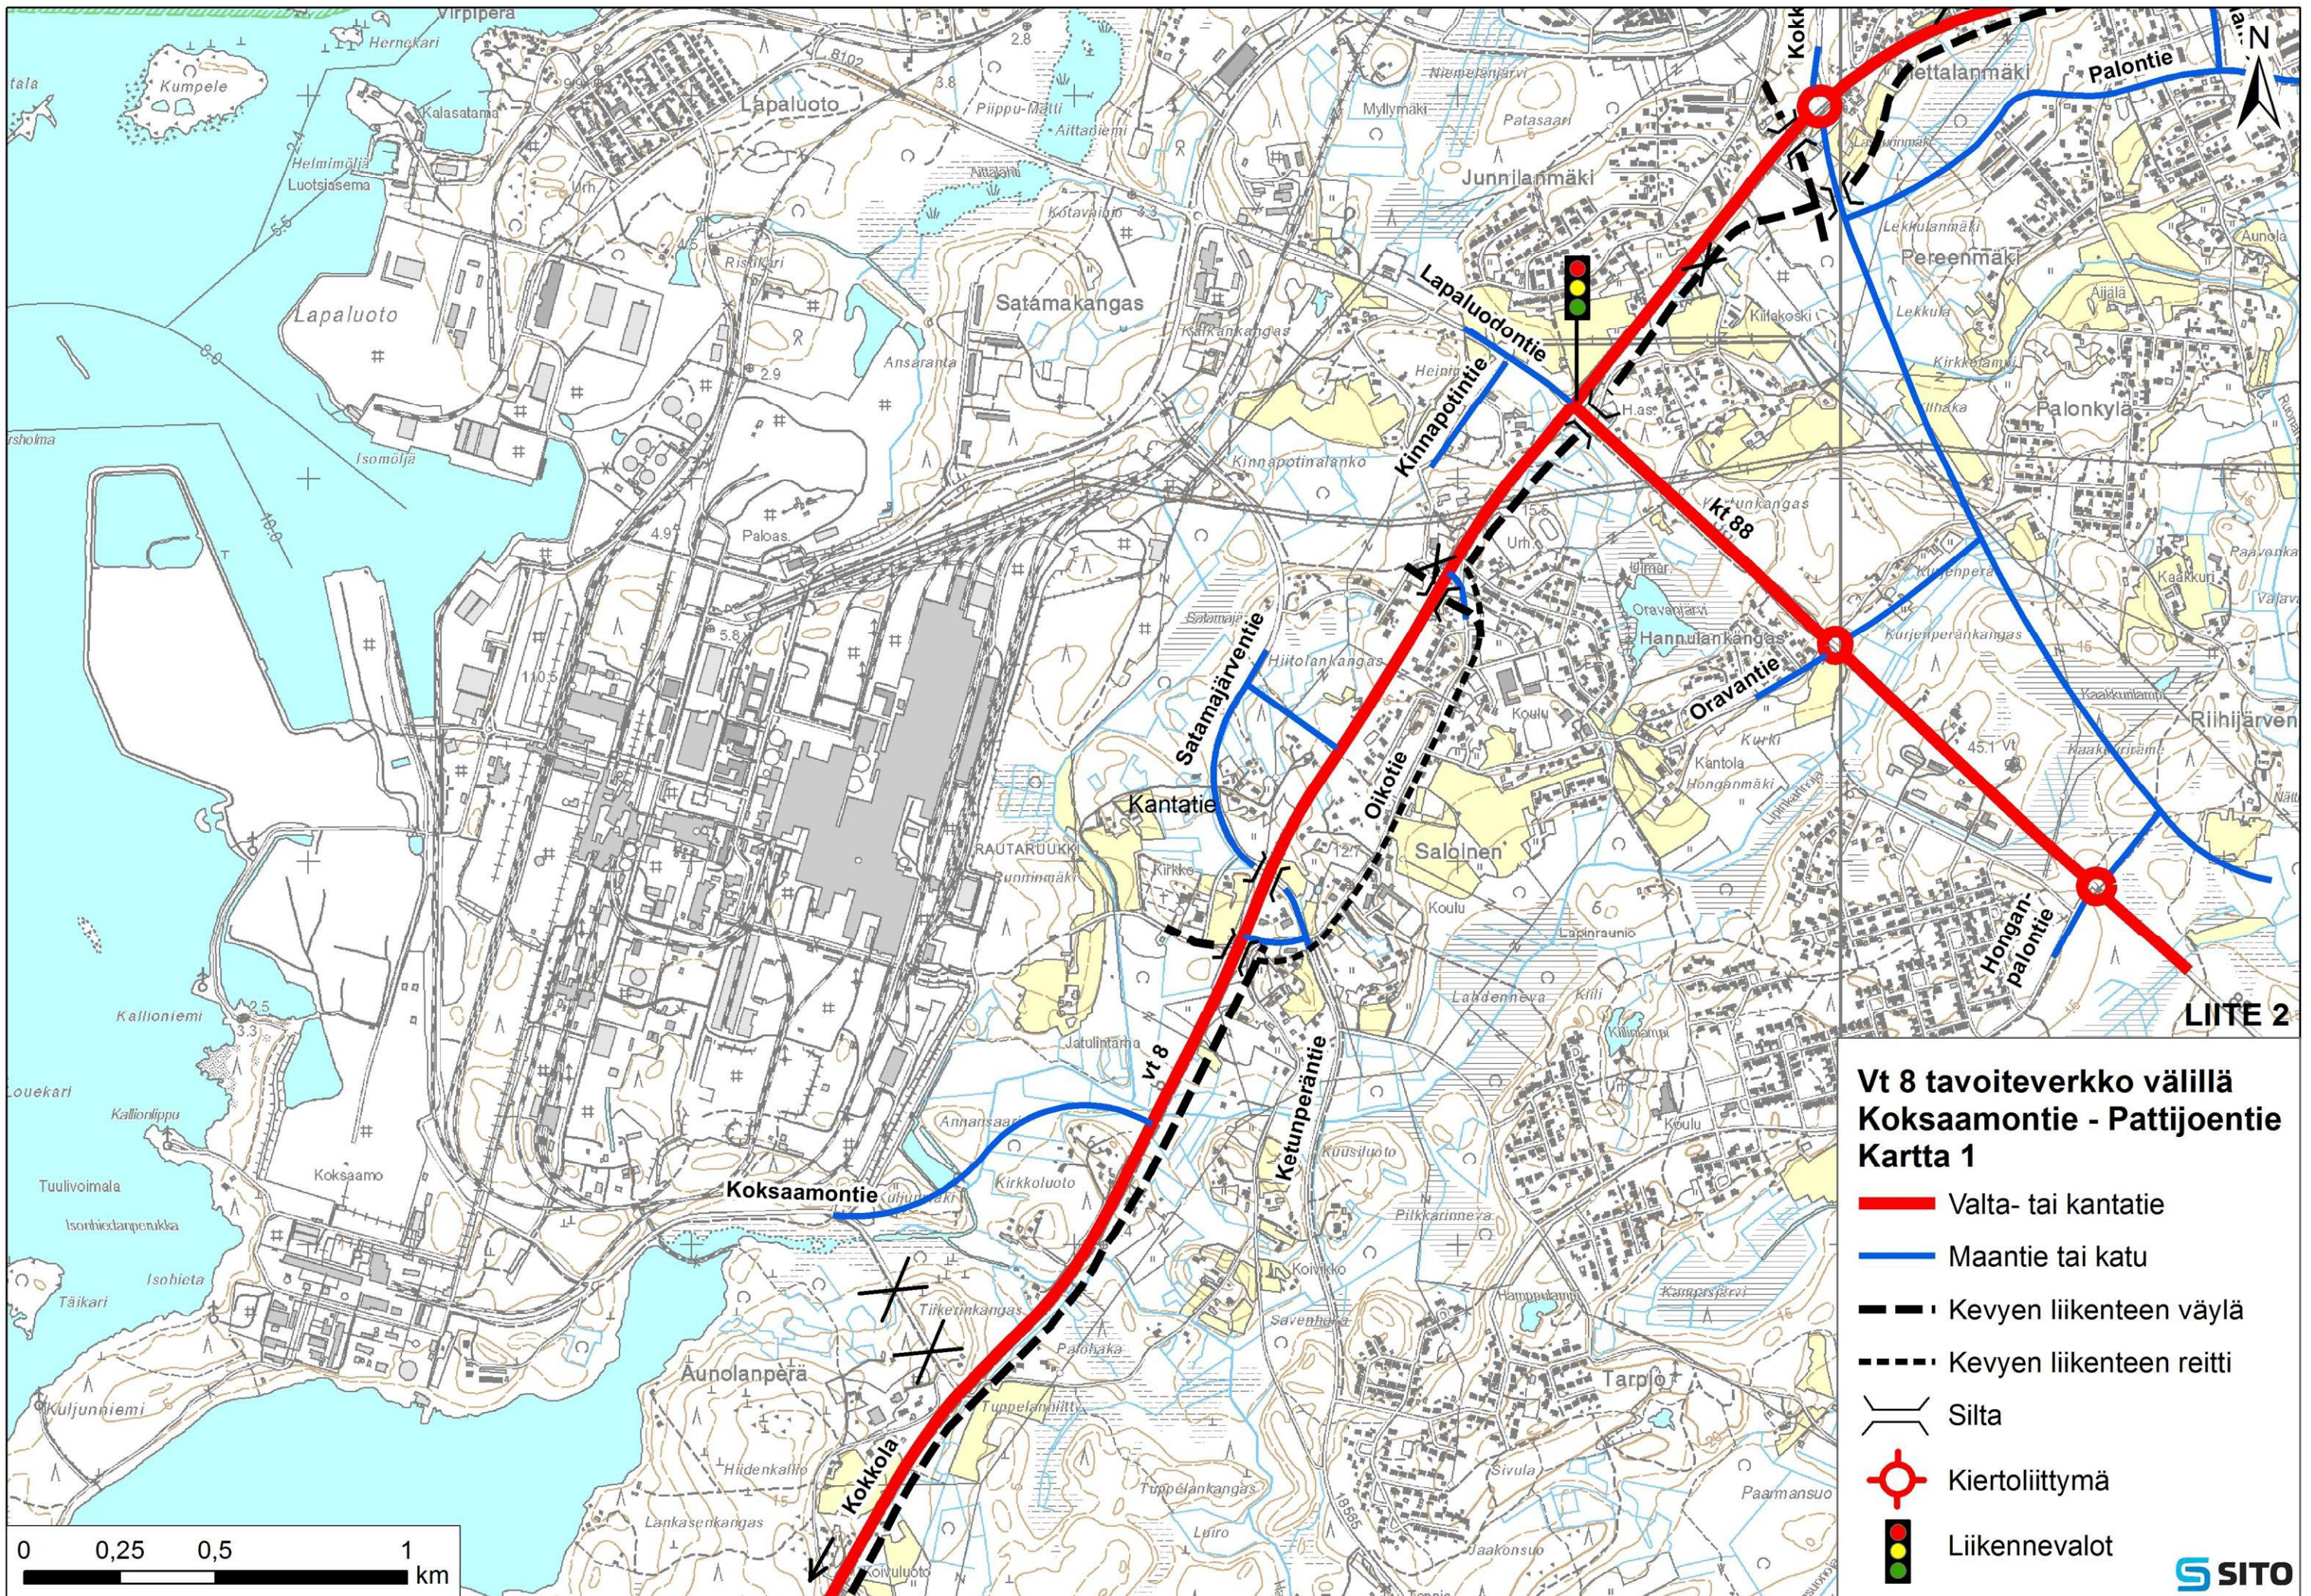

**Nykyverkko**

**Tavoiteverkko**

## Liikenne-ennuste 2040

Arkivuorokausiliikenne  
(KAVL-2040, ajon/vrk)

LIITE 2

**Vt 8 tavoiteverkko välillä Koksaamontie - Pattijoentie  
Kartta 2**

- Valta- tai kantatie
- Maantie tai katu
- Kevyen liikenteen väylä
- Kevyen liikenteen reitti
- Silta
- Kiertoliittymä
- Liikennevalot