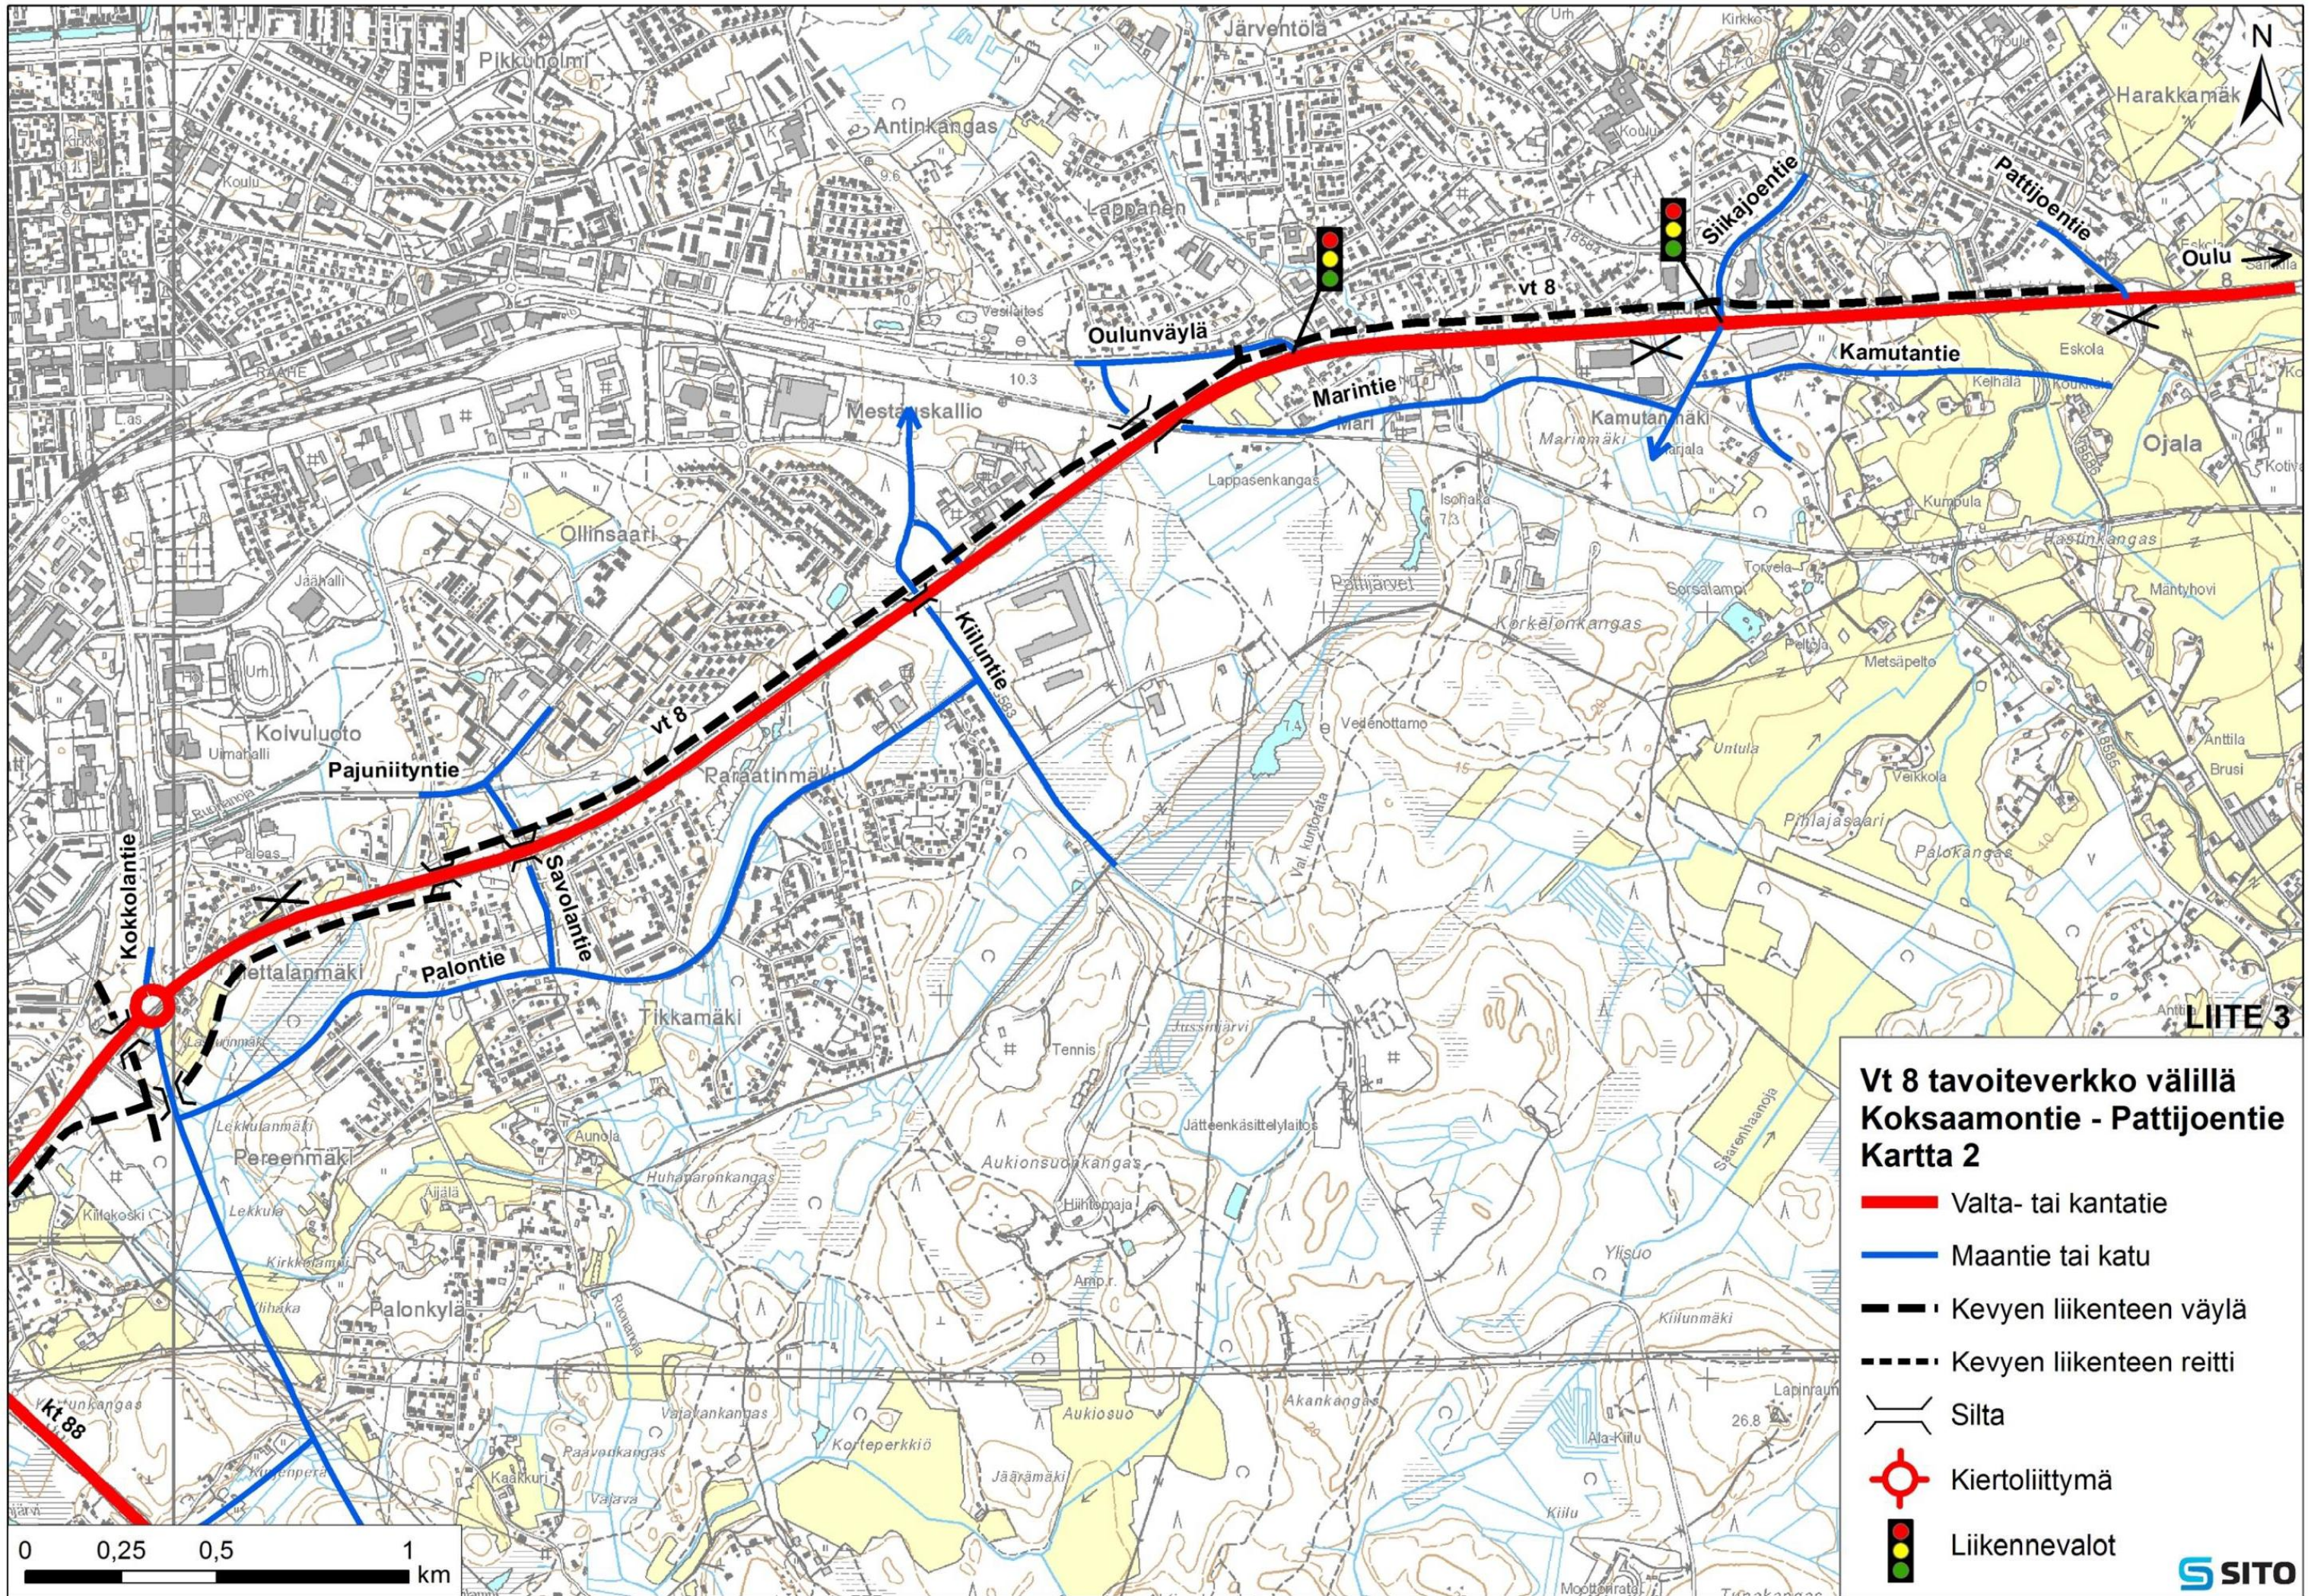

**Nykyverkko**

**Tavoiteverkko**

## Liikenne-ennuste 2040

Arkivuorokausiliikenne  
(KAVL-2040, ajon/vrk)

LIITE 2

**Vt 8 tavoiteverkko välillä Koksaamontie - Pattijoentie  
Kartta 2**

- Valta- tai kantatie
- Maantie tai katu
- Kevyen liikenteen väylä
- Kevyen liikenteen reitti
- Silta
- Kiertoliittymä
- Liikennevalot