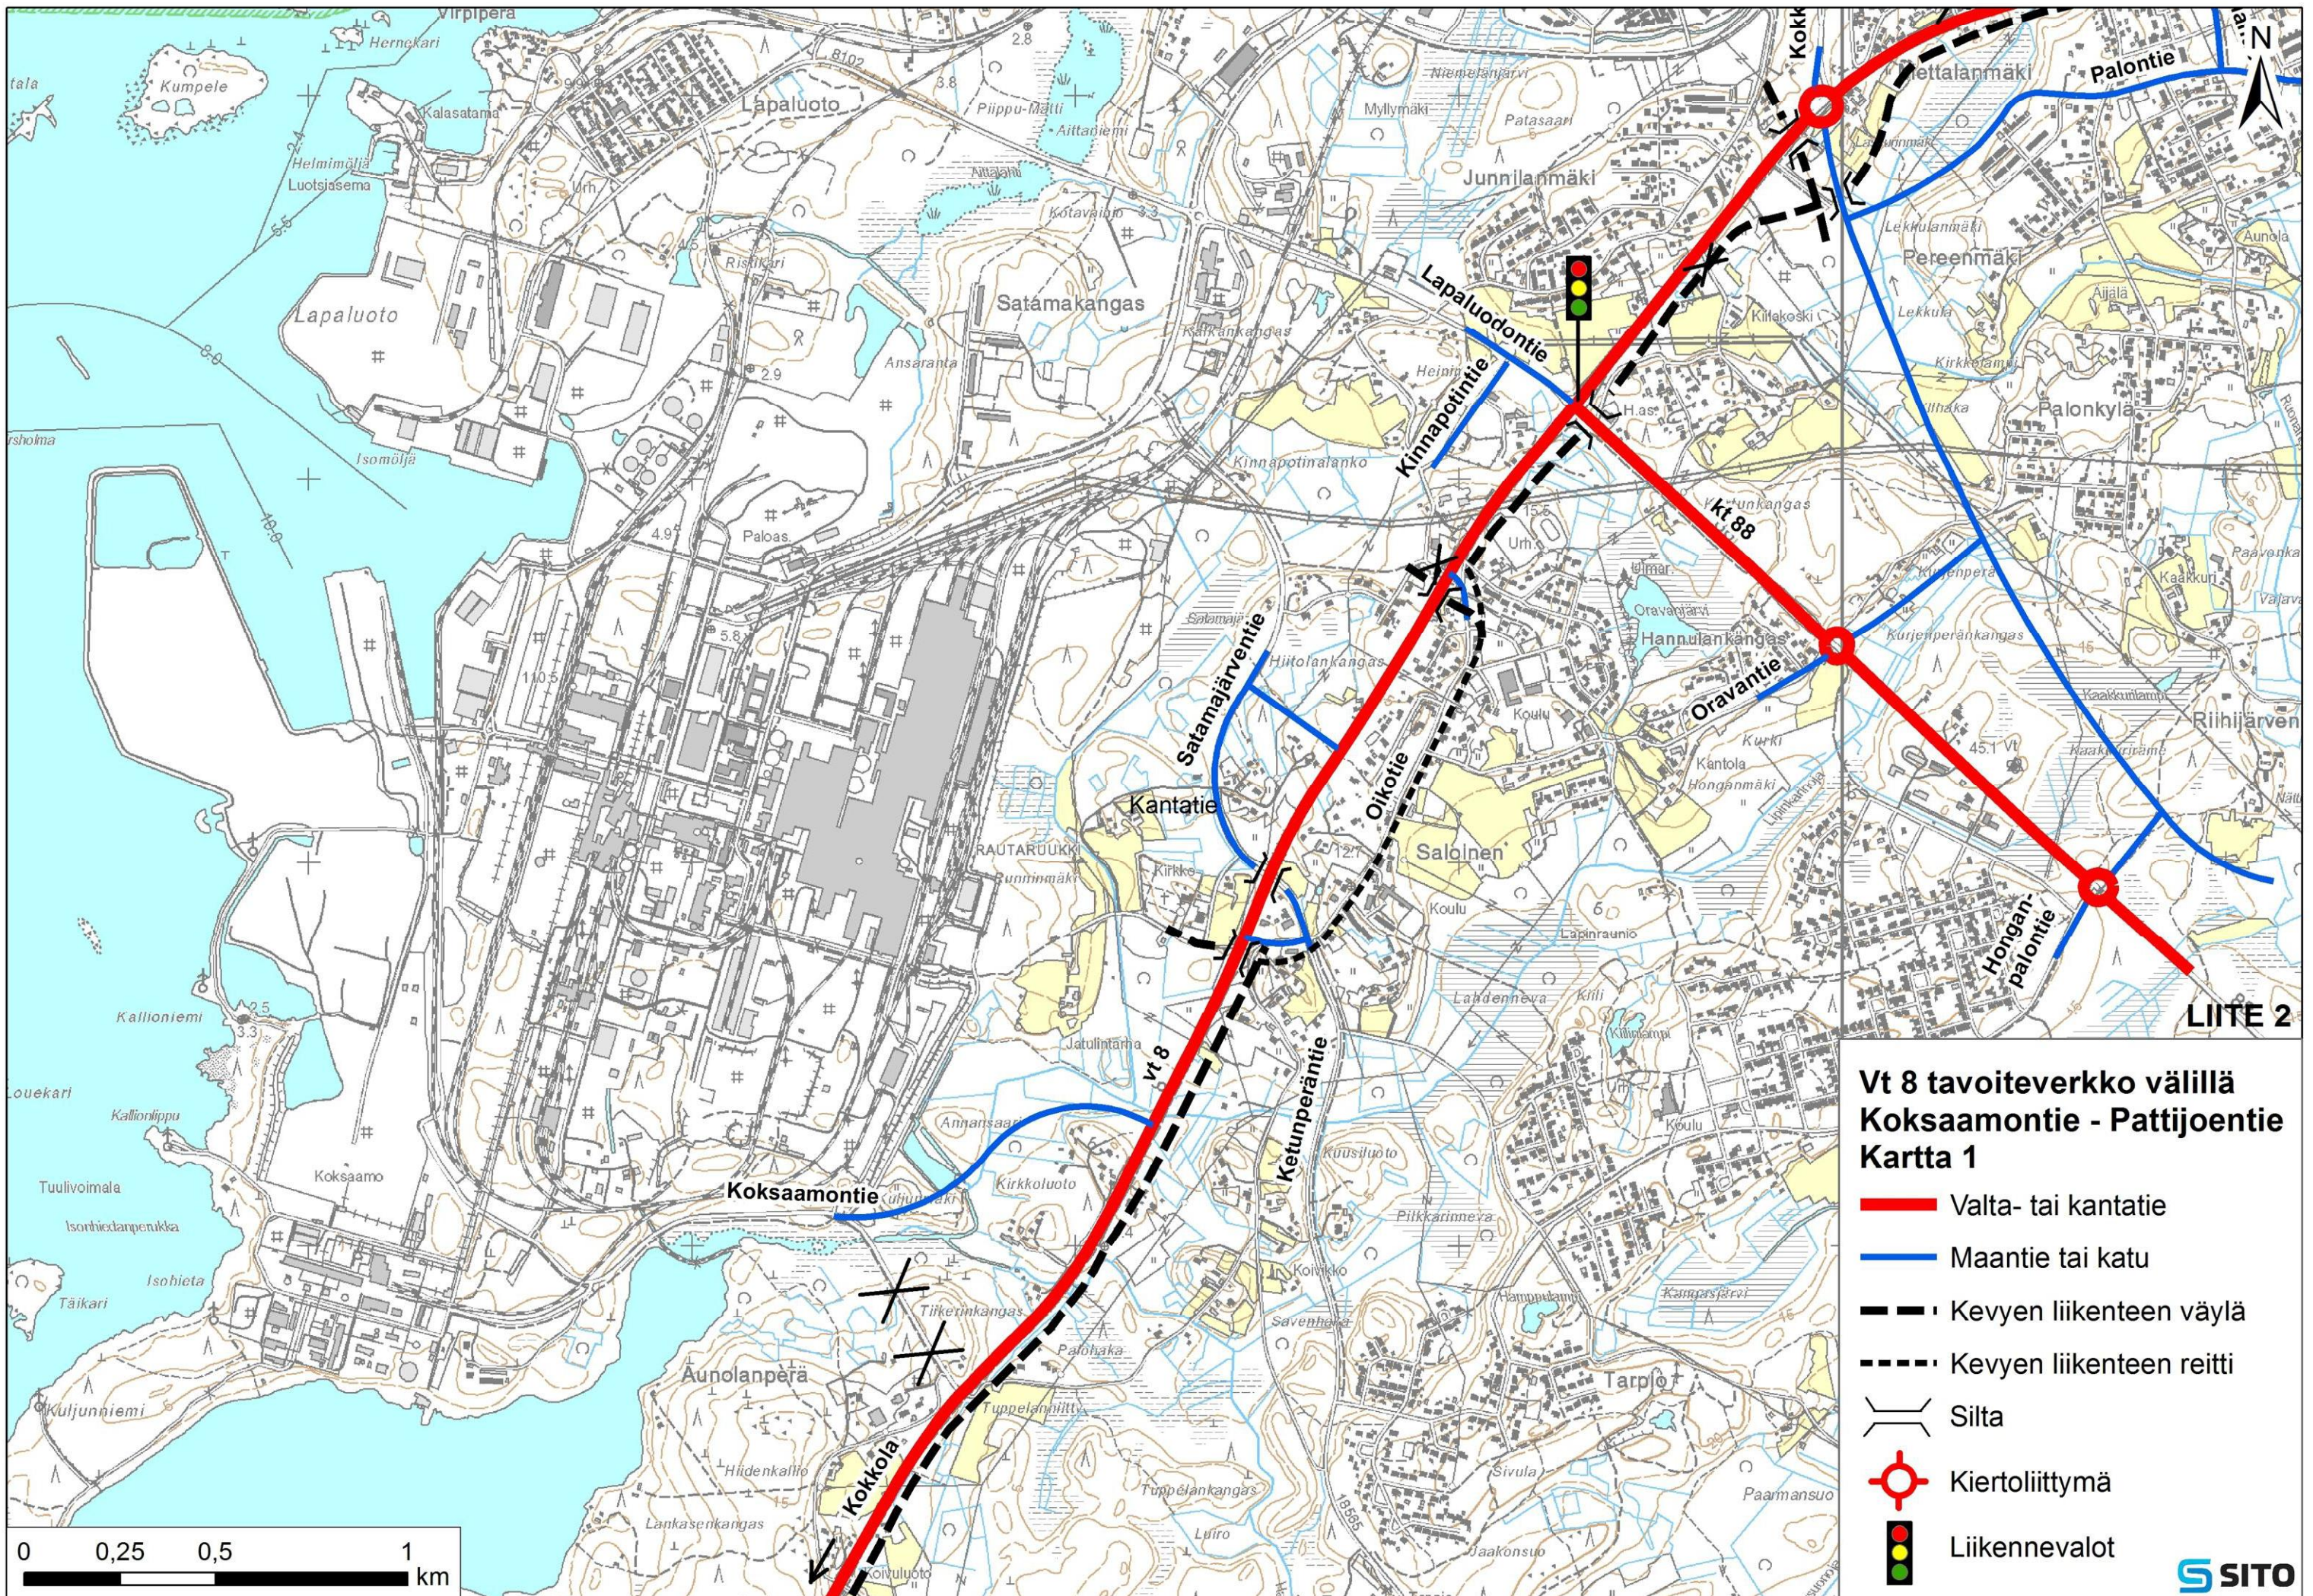

Liikenne-ennuste 2040
Arkivuorokausiliikenne
(KAVL-2040, ajon/vrk)

LIITE 2

**Vt 8 tavoiteverkko välillä
Koksaamontie - Pattijoentie
Kartta 2**

- Valta- tai kantatie
- Maantie tai katu
- Kevyen liikenteen väylä
- Kevyen liikenteen reitti
- Silta
- Kiertoliittymä
- Liikennevalot

LIITE 3