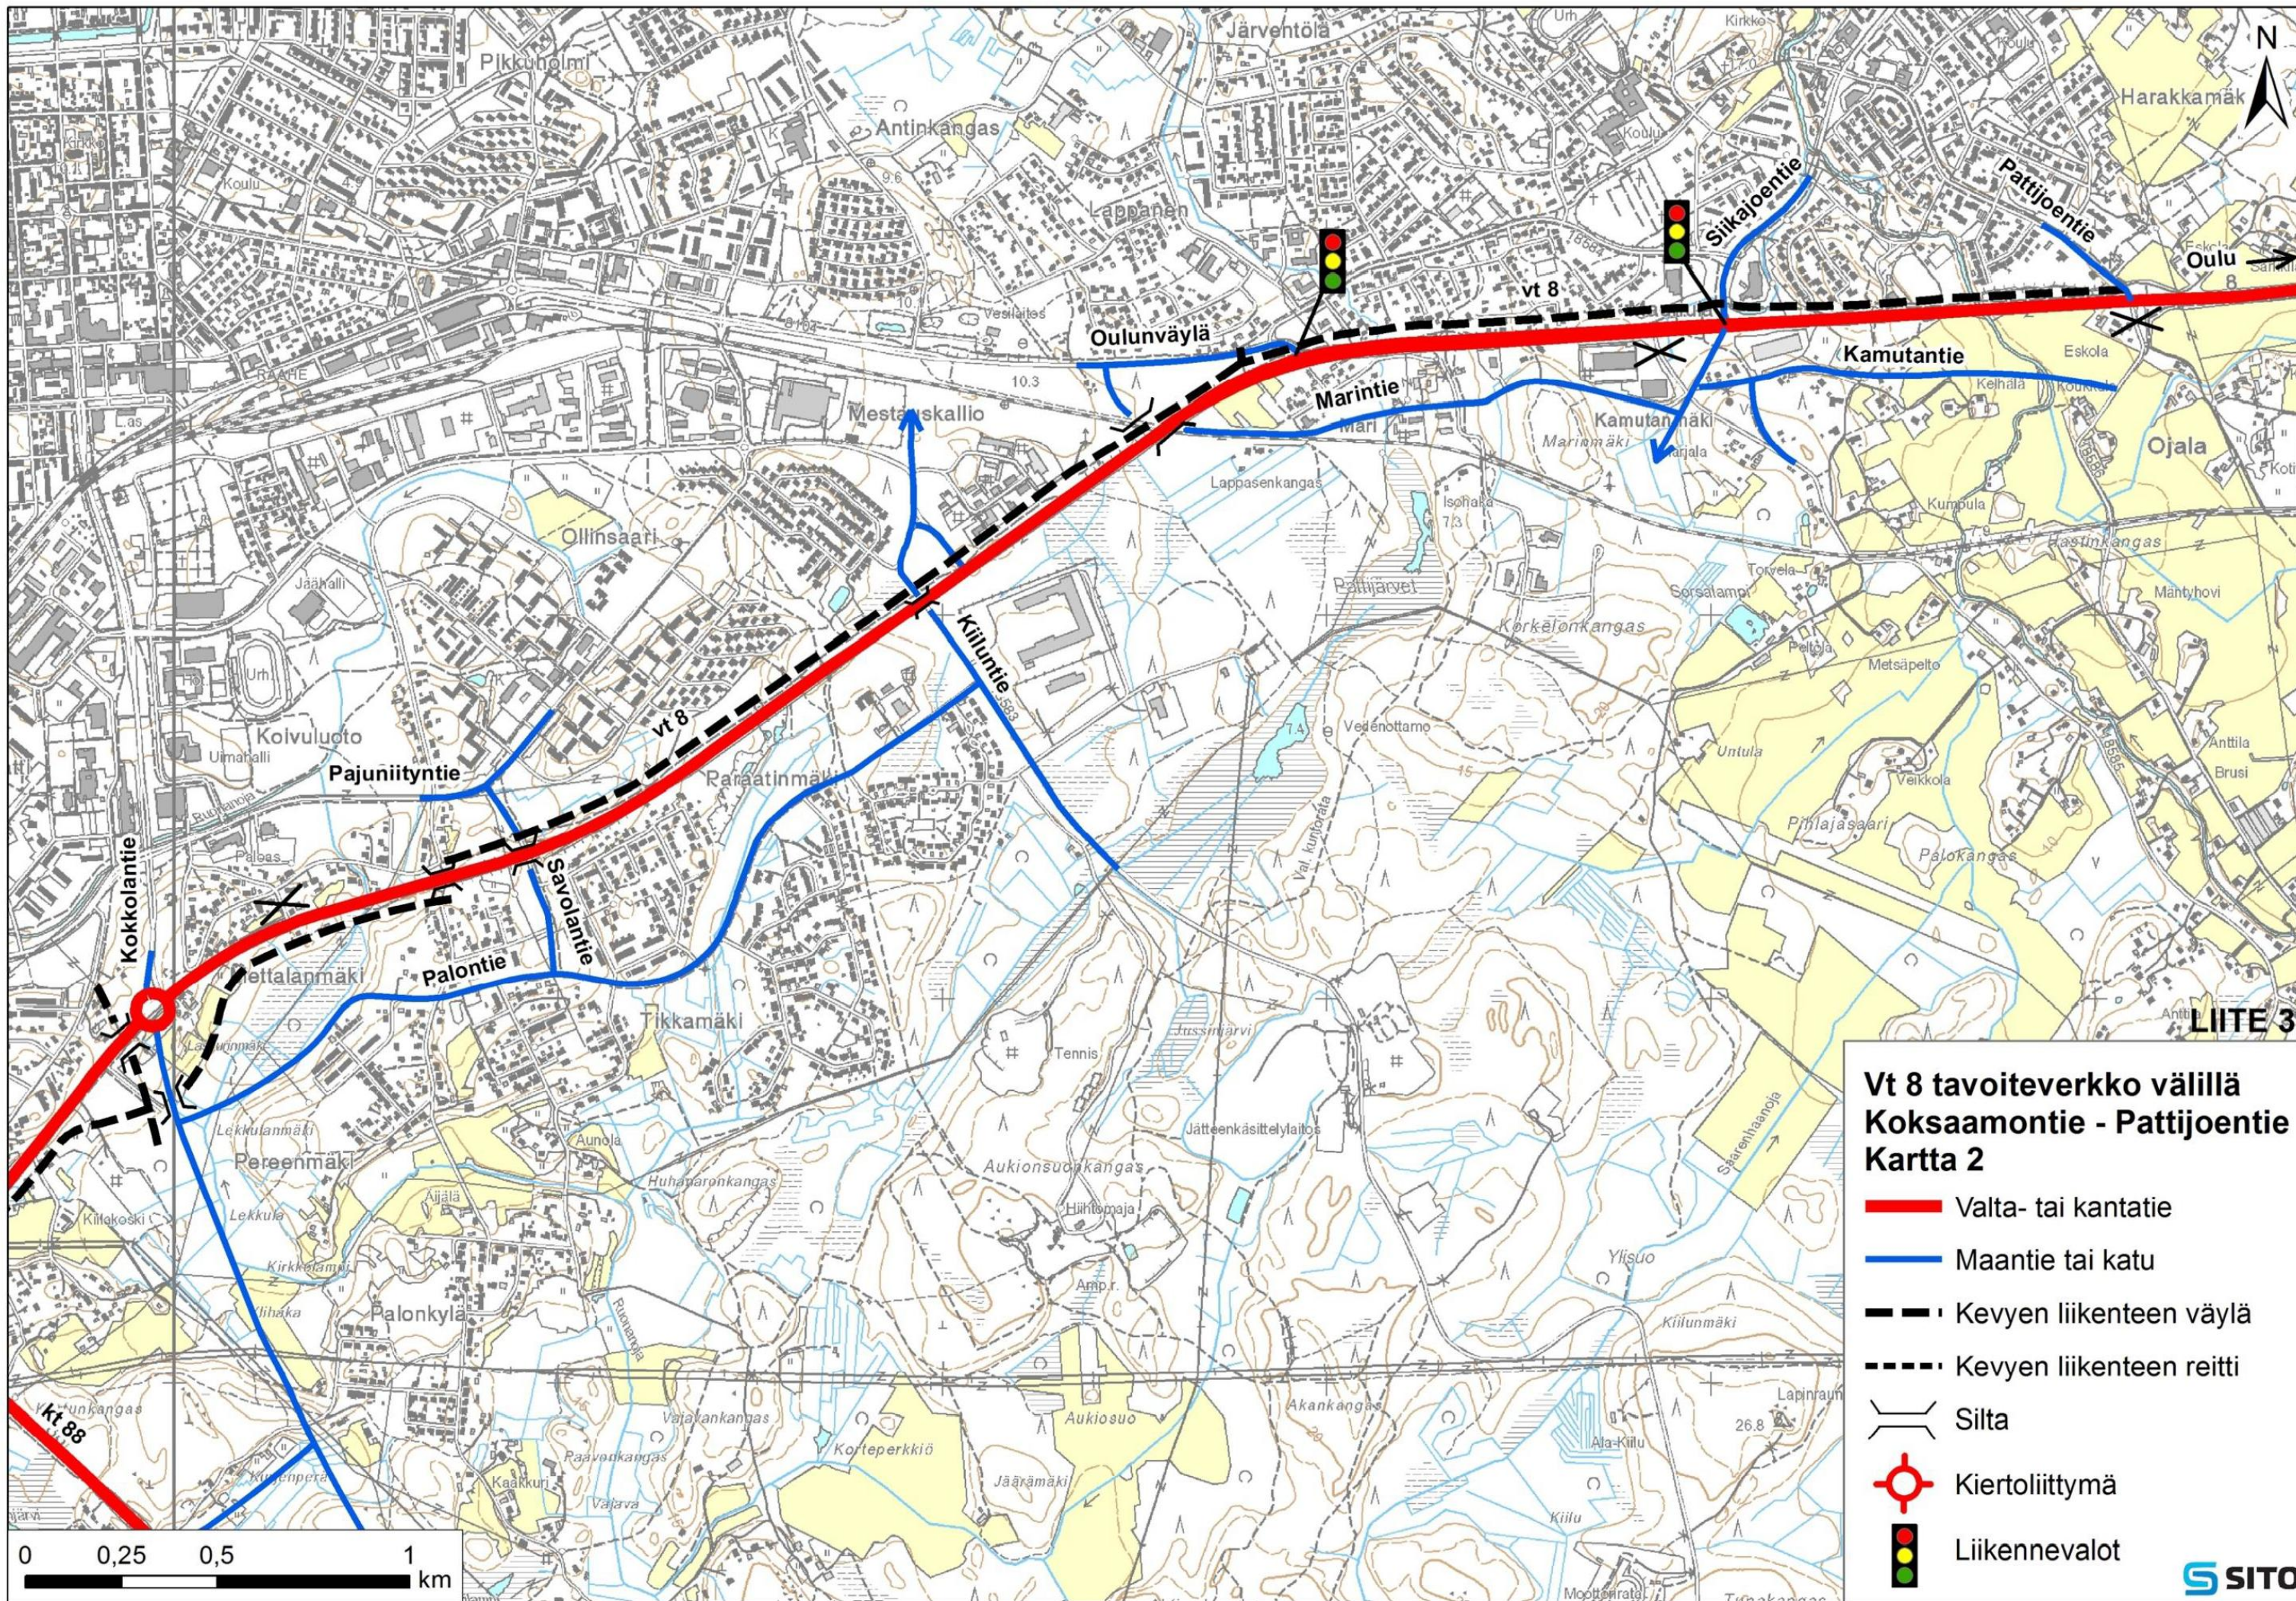

Liikenne-ennuste 2040
Arkivuorokausiliikenne
(KAVL-2040, ajon/vrk)

LIITE 2

**Vt 8 tavoiteverkko välillä
Koksaamontie - Pattijoentie
Kartta 2**

- Valta- tai kantatie
- Maantie tai katu
- Kevyen liikenteen väylä
- Kevyen liikenteen reitti
- Silta
- Kiertoliittymä
- Liikennevalot

LIITE 3