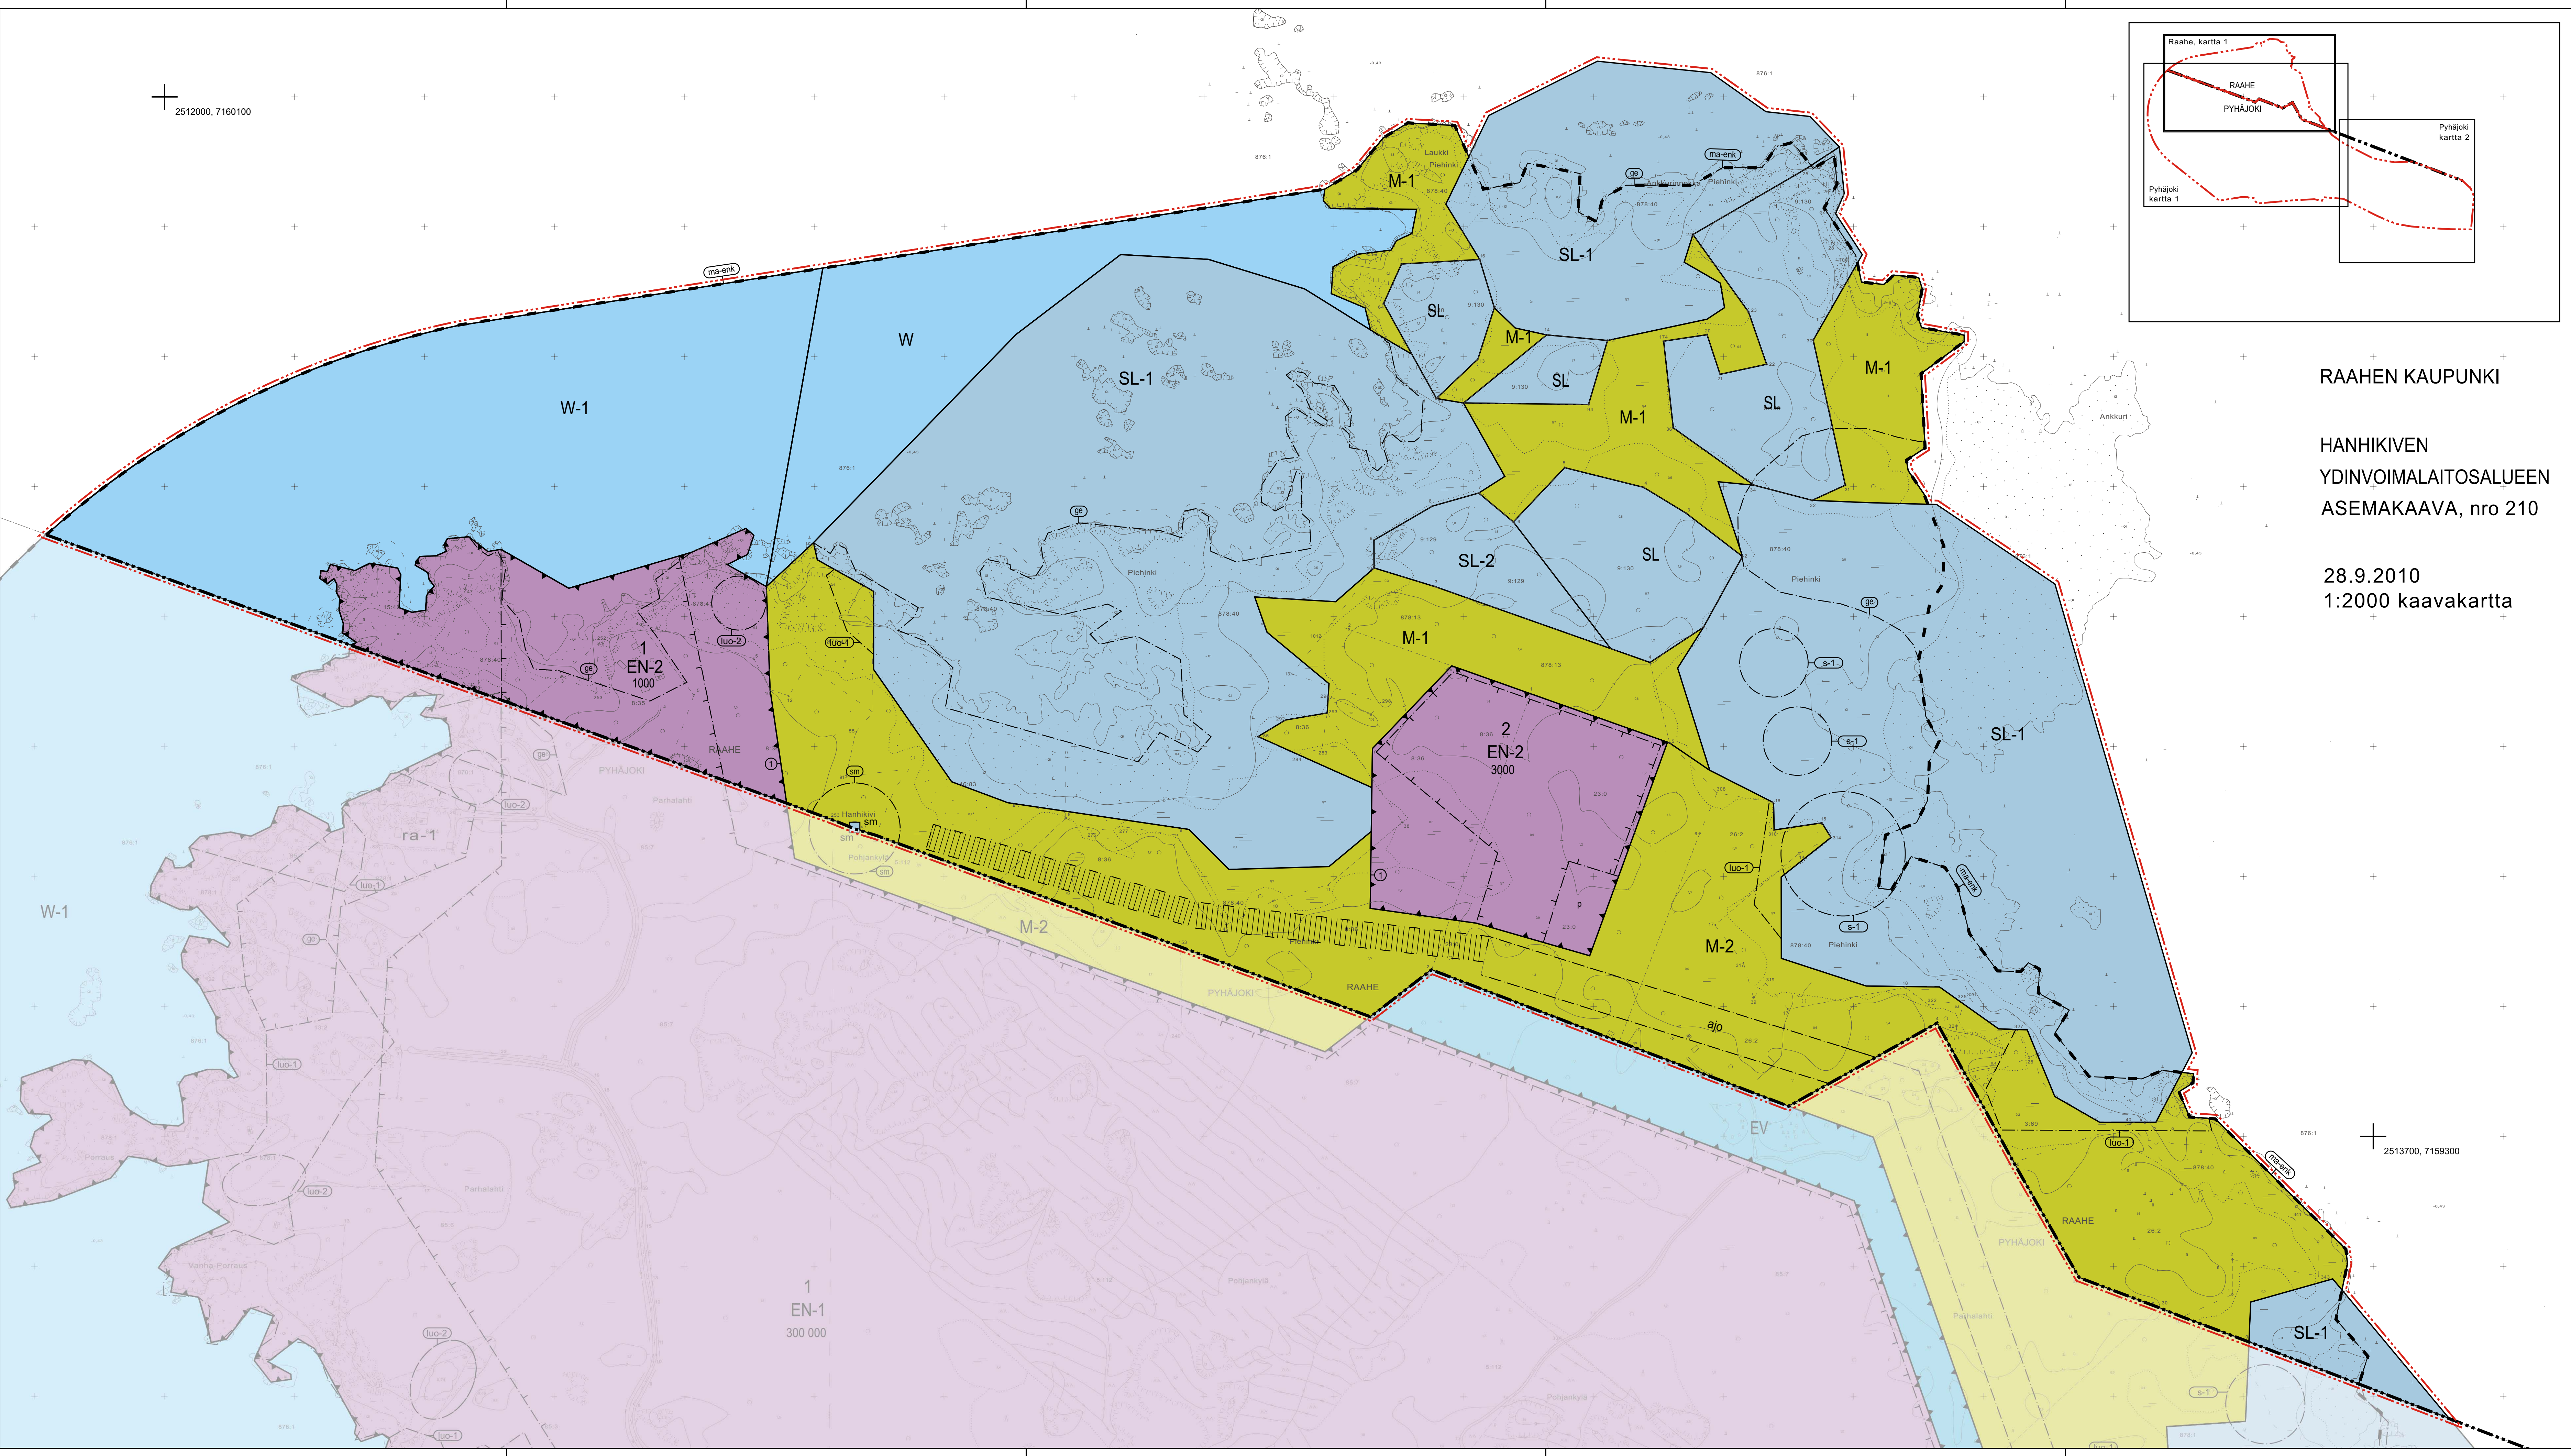

2512000, 7160100

RAAHEN KAUPUNKI

HANHIKIVEN
YDINVOIMALAITOSALUEEN
ASEMAKAAVA, nro 210

28.9.2010
1:2000 kaavakartta

2513700, 7159300

1
EN-1
300 000