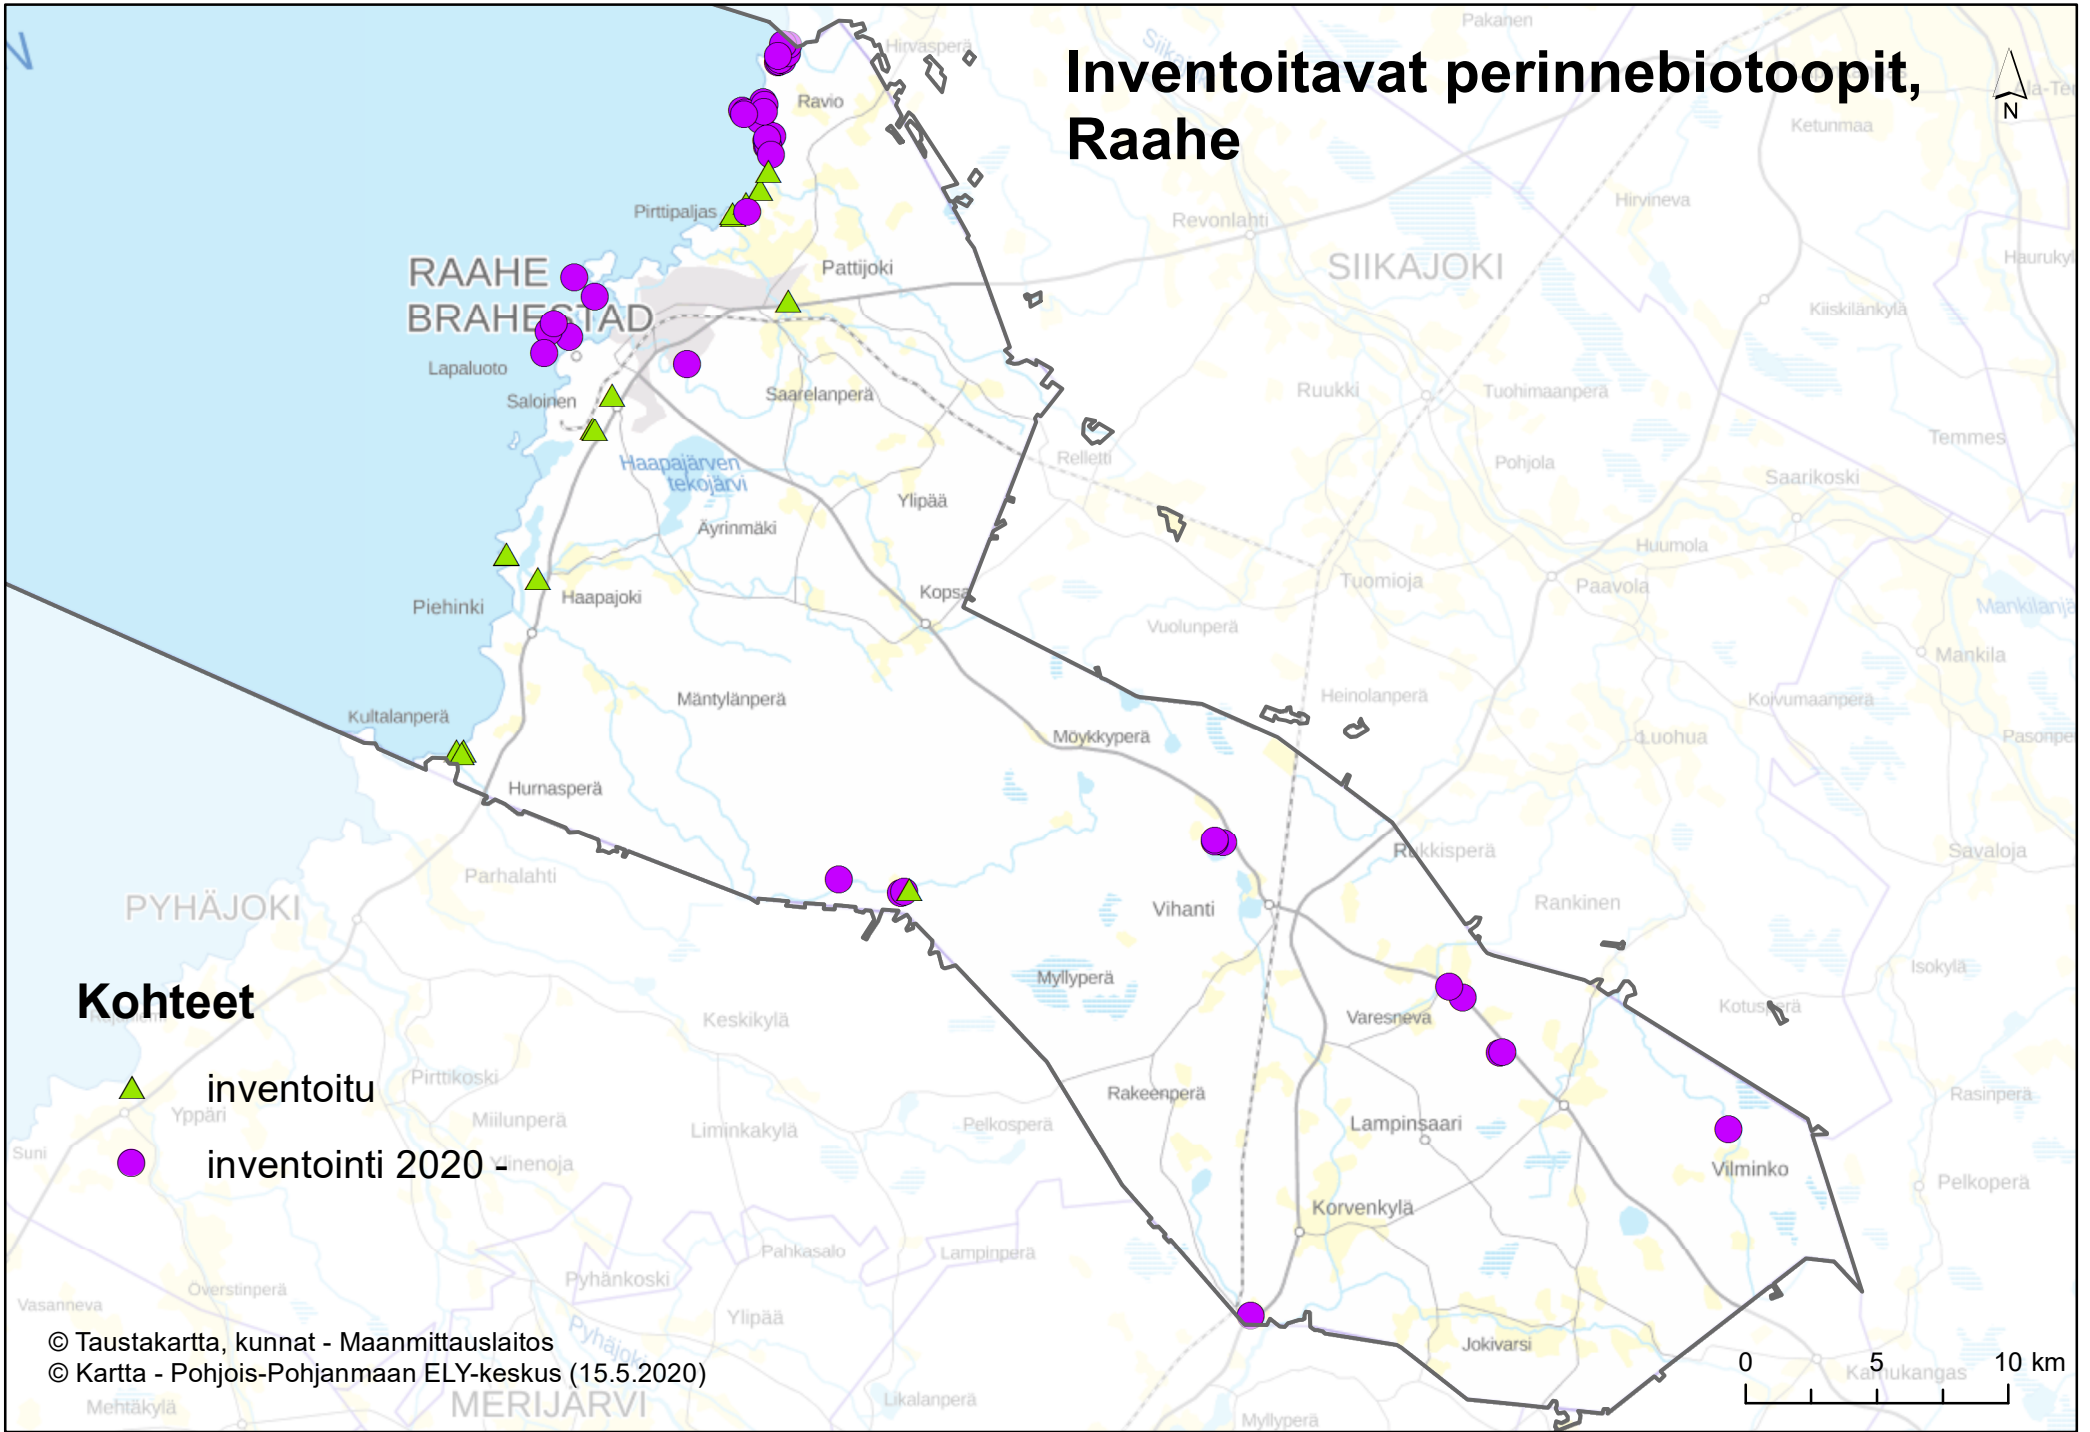

Inventoitavat perinnebiotoopit, Raahe

Kohteet

▲ inventoitu

● inventointi 2020

© Taustakartta, kunnat - Maanmittauslaitos
© Kartta - Pohjois-Pohjanmaan ELY-keskus (15.5.2020)